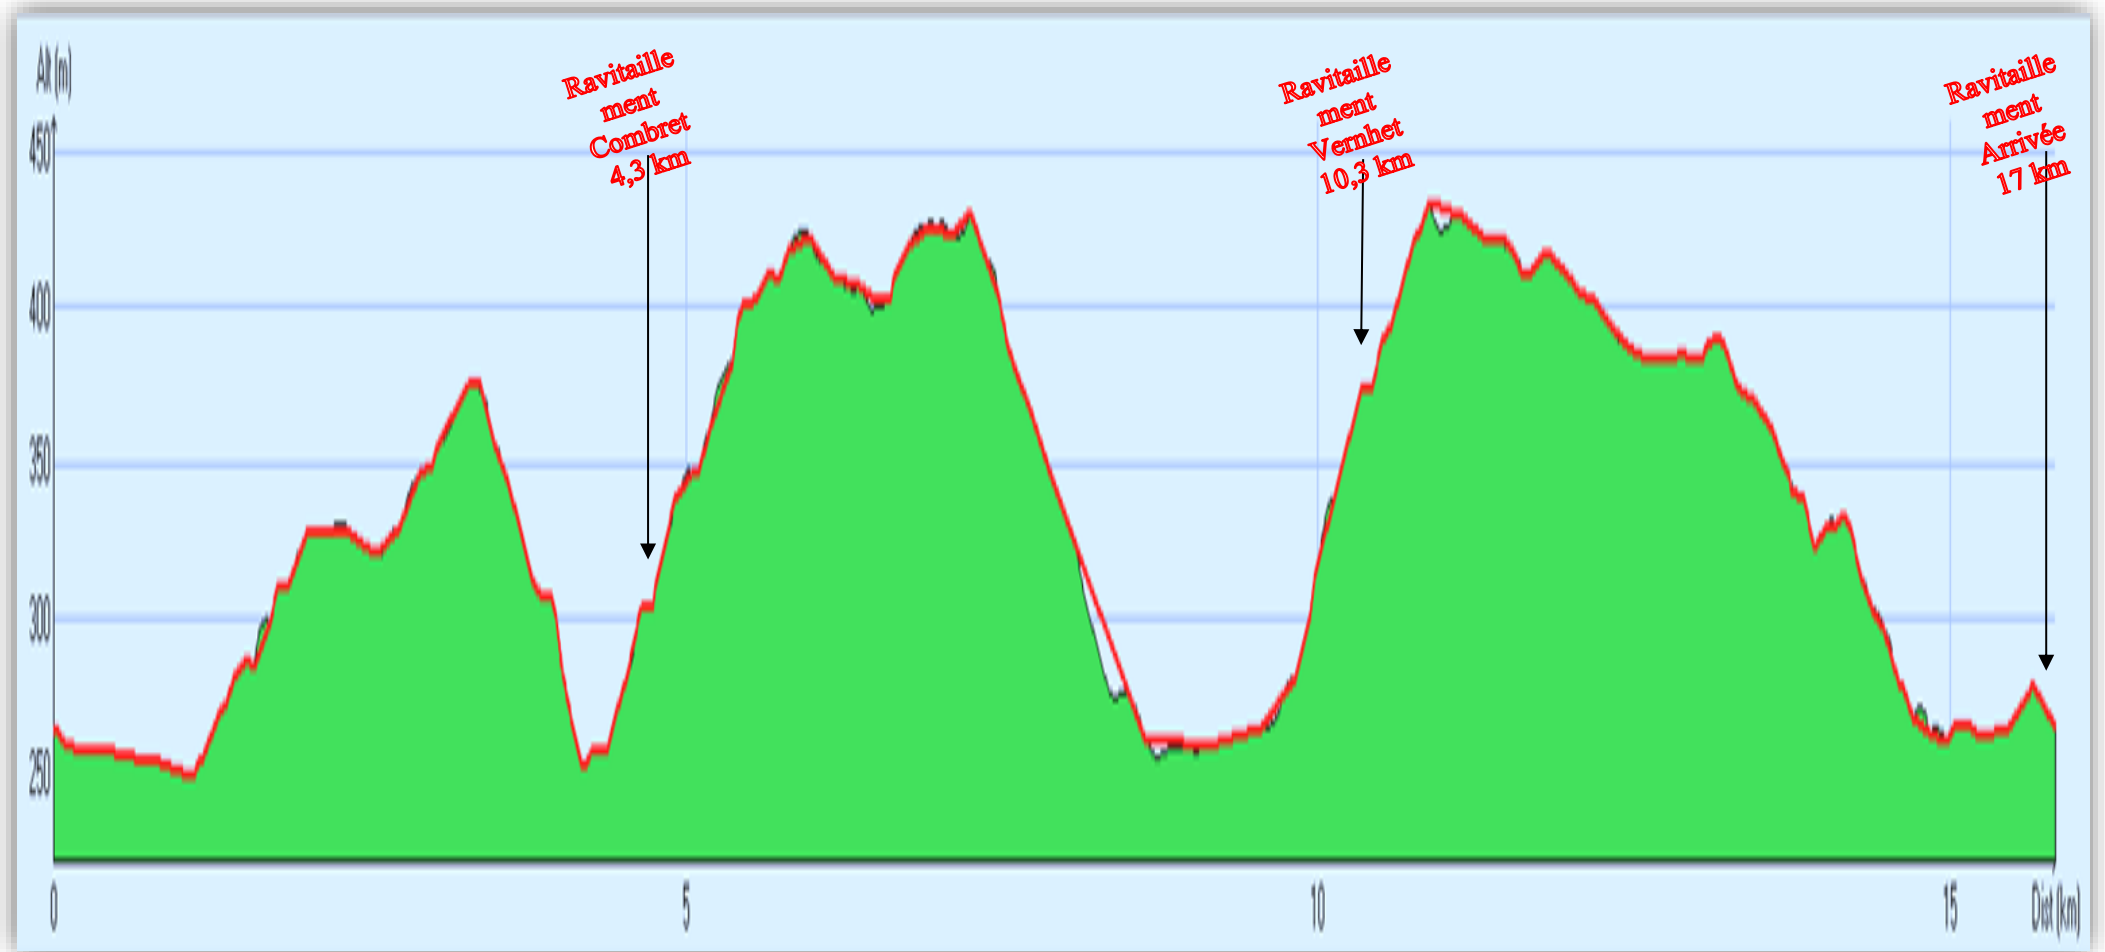

NAUVIAL' TRAIL 16 km

3 Ravitaillements
Dénivelé +525 m